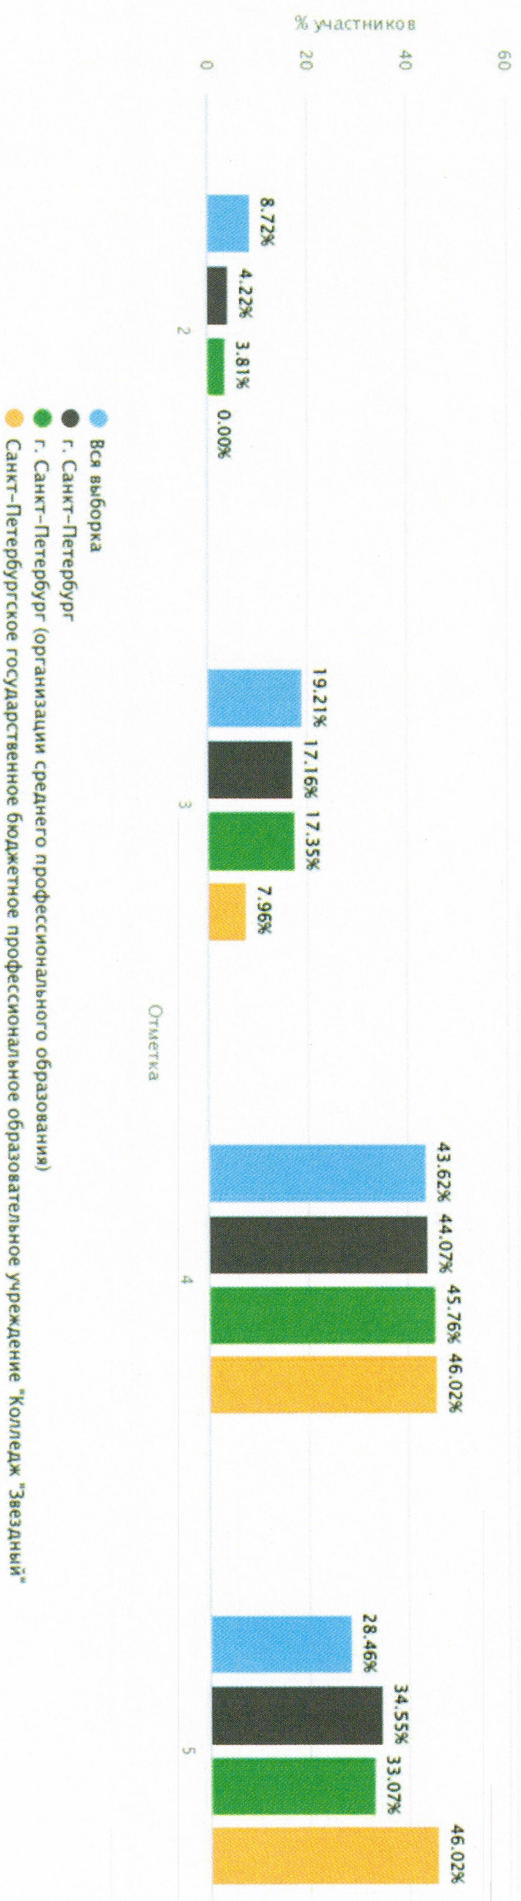

# Статистика по отметкам учащихся СПО

СПО 2022 Русский язык 1 курс

Дата: 15.09.2022

Предмет: Русский язык

Максимальный первичный балл: 26

Общая гистограмма отметок

# Статистика по отметкам учащихся СПО

СПО 2022 Математика 1 курс

Дата: 15.09.2022

Предмет: Математика

Максимальный первичный балл: 18

Общая гистограмма отметок

СПО 2022 Метапредмет (ЕПР) 1 курс  
Дата: 15.09.2022  
Предмет: Метапредмет (ЕПР)  
Максимальный первичный балл: 35

Общая гистограмма отметок

СПО 2022 Русский язык Завершившие общеобразовательную подготовку

Дата: 15.09.2022

Предмет: Русский язык

Максимальный первичный балл: 26

Общая гистограмма отметок