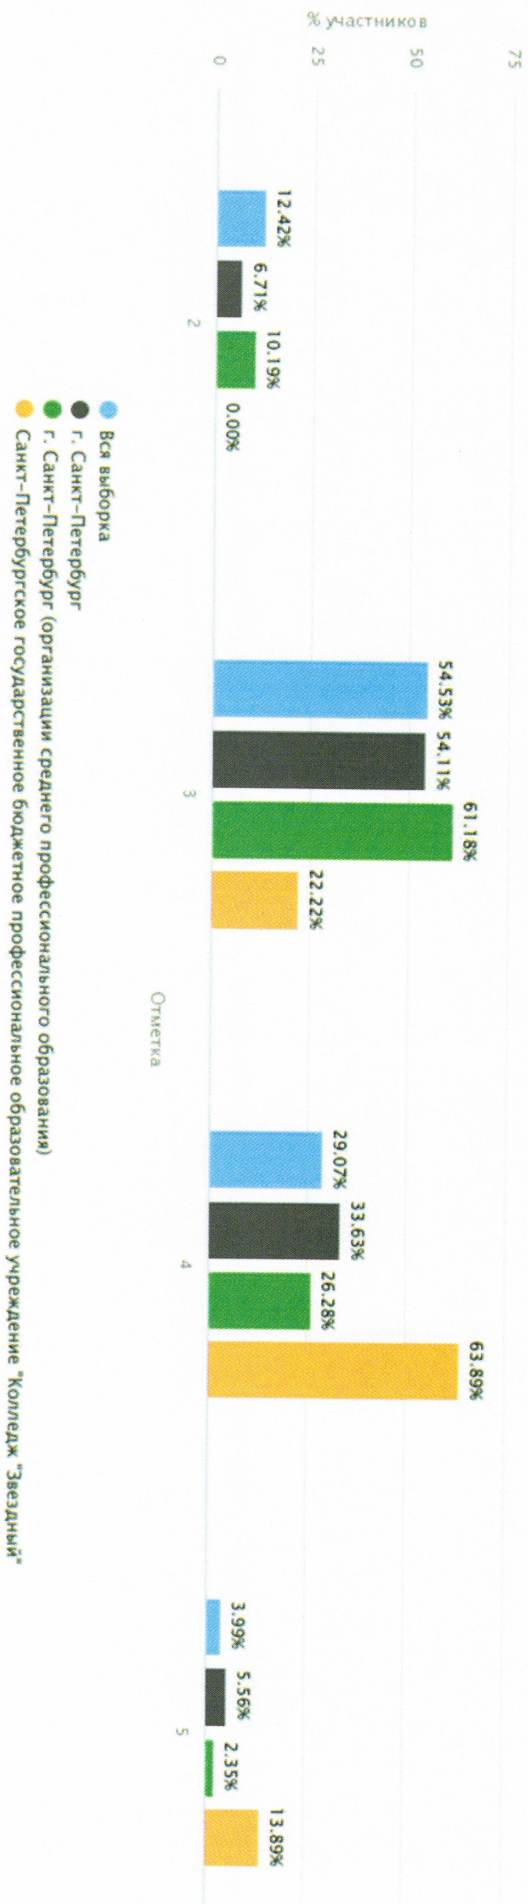

# Статистика по отметкам учащихся СПО

СПО 2022 Русский язык 1 курс

Дата: 15.09.2022

Предмет: Русский язык

Максимальный первичный балл: 26

Общая гистограмма отметок

# Статистика по отметкам учащихся СПО

СПО 2022 Математика 1 курс

Дата: 15.09.2022

Предмет: Математика

Максимальный первичный балл: 18

Общая гистограмма отметок

СПО 2022 Метапредмет (ЕПР) 1 курс  
Дата: 15.09.2022  
Предмет: Метапредмет (ЕПР)  
Максимальный первичный балл: 35

Общая гистограмма отметок

СПО 2022 Русский язык Завершившие общеобразовательную подготовку

Дата: 15.09.2022

Предмет: Русский язык

Максимальный первичный балл: 26

Общая гистограмма отметок