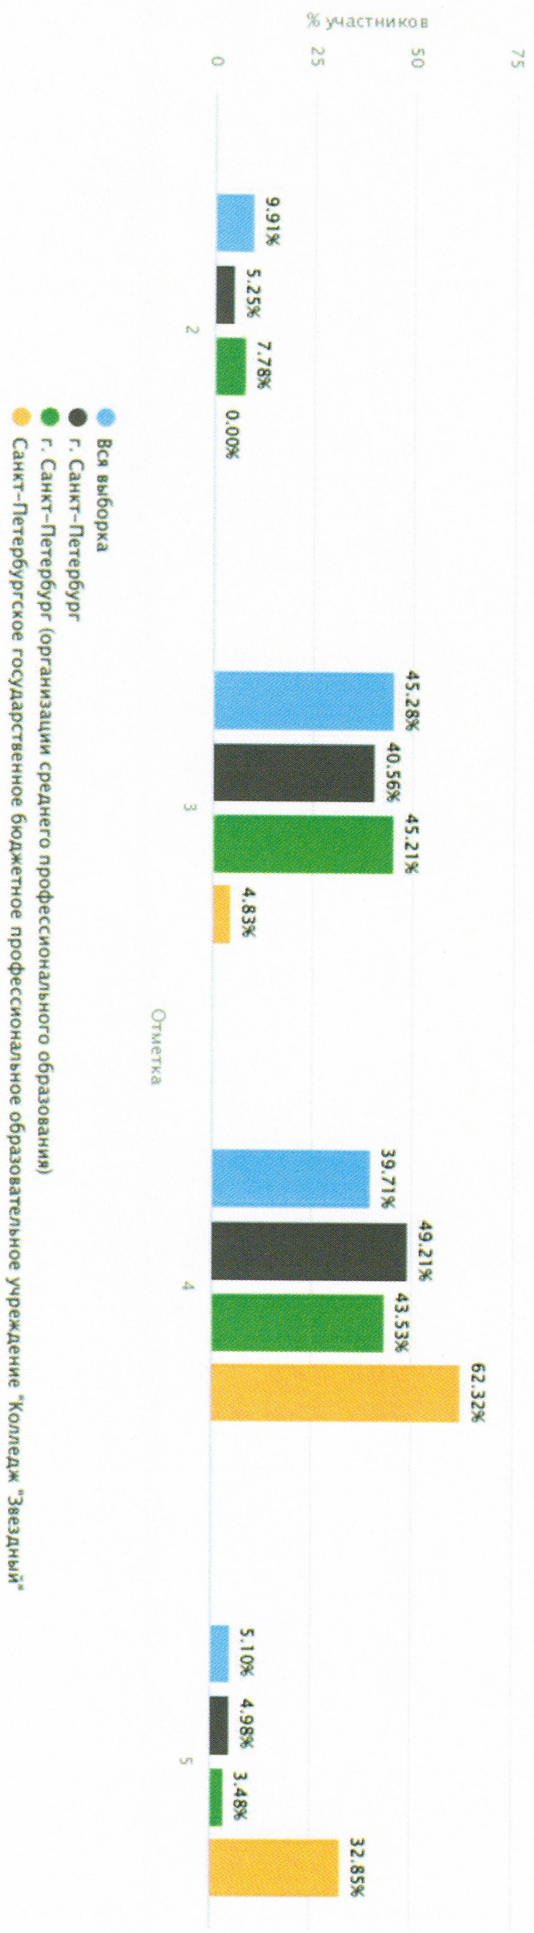

# Статистика по отметкам учащихся СПО

СПО 2022 Русский язык 1 курс

Дата: 15.09.2022

Предмет: Русский язык

Максимальный первичный балл: 26

Общая гистограмма отметок

# Статистика по отметкам учащихся СПО

СПО 2022 Математика 1 курс

Дата: 15.09.2022

Предмет: Математика

Максимальный первичный балл: 18

Общая гистограмма отметок

СПО 2022 Метапредмет (ЕПР) 1 курс  
Дата: 15.09.2022  
Предмет: Метапредмет (ЕПР)  
Максимальный первичный балл: 35

Общая гистограмма отметок

СПО 2022 Русский язык Завершившие общеобразовательную подготовку

Дата: 15.09.2022

Предмет: Русский язык

Максимальный первичный балл: 26

Общая гистограмма отметок